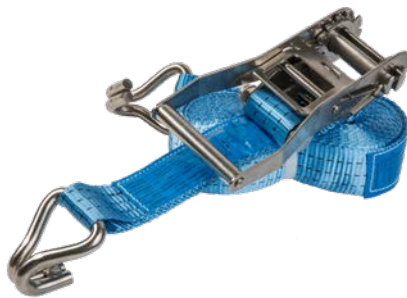

CO.SB

2-teiliger Zurrgurt mit Ratsche / Sangle d'arrimage 2 pièces avec cliquet				
Artikelnummer	Bandbreite	Zurrkapazität		Verfügb. Längen
Code de l'article	Largeur de sangle	Capacité d'arrimage		Longueurs disp.
		direkt / unique	umschnürt / double	
	mm	LC (daN)		m
CO.SB.025	25	500	1000	3, 5, 7
CO.SB.035	35	1000	2000	5, 6, 7
CO.SB.050	50	2500	5000	7, 8, 9, 12
CO.SB.100	100	5000	10000	10

CO.SK

1-teiliger Spanngurt mit Schnalle / Sangle d'arrimage 1 pièce avec boucle				
Artikelnummer	Bandbreite	Zurrkapazität		Verfügb. Längen
Code de l'article	Largeur de sangle	Capacité d'arrimage		Longueurs disp.
		direkt / unique	umschnürt / double	
	mm	LC (daN)		m
CO.SK.025	25	125	250	3, 5, 7

CO.SR

1-teiliger Spanngurt mit Ratsche / Sangle d'arrimage 1 pièce avec cliquet				
Artikelnummer	Bandbreite	Zurrkapazität		Verfügb. Längen
Code de l'article	Largeur de sangle	Capacité d'arrimage		Longueurs disp.
		direkt / unique	umschnürt / double	
	mm	LC (daN)		m
CO.SR.025	25	500	1000	3, 5, 7