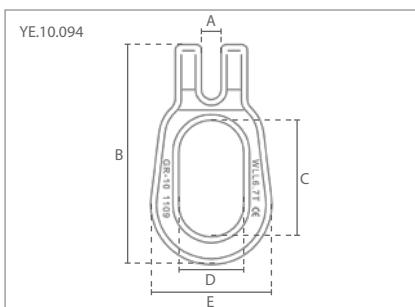

Specificaties / Specifications	
β	Container gewicht / weight (ton)
< 30°	niet toegestaan / not allowed
30°	55.00
45°	45.00
60°	32.00
> 60°	niet toegestaan / not allowed

17 Specificaties / Specifications			Afmetingen / Dimensions (mm)				
Artikel nummer / Article code	Capaciteit / Capacity (ton)	Gewicht / Weight (kg)	A	B	C	D	E
YE.10.094.13	6.70	1.3	15	174	90	50	93

18 Specificaties / Specifications			Afmetingen / Dimensions (mm)	
Artikel nummer / Article code	Capaciteit / Capacity (ton)	Gewicht / Weight (kg)	A	B
YE.10.095.19	16.00	4.3	69	283

19 Specificaties / Specifications			Afmetingen / Dimensions (mm)				
Artikel nummer / Article code	Capaciteit / Capacity (ton)	Gewicht / Weight (kg)	A	B	C	D	E
YE.10.102.13	6.70	1.9	27	60	72	104	195