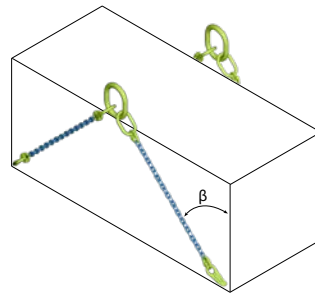

Grade 100 Toebehoren / Grade 100 Accessories

- 17. Containerhaken / Container hooks
- 18. Zeecontainerhaken / Sea container hooks
- 19. Containerhaken / Container hooks

(2x links/left + 2x rechts/right)

Specificaties / Specifications	
β	Container gewicht / weight (ton)
< 30°	niet toegestaan / not allowed
30°	55.00
45°	45.00
60°	32.00
> 60°	niet toegestaan / not allowed

17 Specificaties / Specifications			Afmetingen / Dimensions (mm)				
Artikel nummer / Article code	Capaciteit / Capacity (ton)	Gewicht / Weight (kg)	A	B	C	D	E
YE.10.094.13	6.70	1.3	15	174	90	50	93

18 Specificaties / Specifications			Afmetingen / Dimensions (mm)	
Artikel nummer / Article code	Capaciteit / Capacity (ton)	Gewicht / Weight (kg)	A	B
YE.10.095.19	16.00	4.3	69	283

19 Specificaties / Specifications			Afmetingen / Dimensions (mm)				
Artikel nummer / Article code	Capaciteit / Capacity (ton)	Gewicht / Weight (kg)	A	B	C	D	E
YE.10.102.13	6.70	1.9	27	60	72	104	195