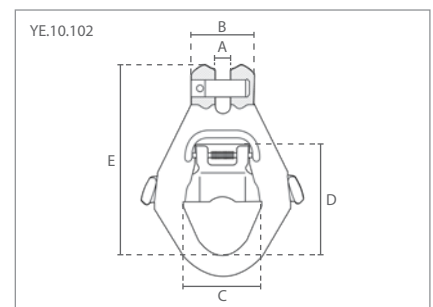

Specificaties / Specifications	
β	Container gewicht / weight (ton)
< 30°	niet toegestaan / not allowed
30°	55.00
45°	45.00
60°	32.00
> 60°	niet toegestaan / not allowed

17 Specificaties / Specifications			Afmetingen / Dimensions (mm)				
Artikel nummer / Article code	Capaciteit / Capacity (ton)	Gewicht / Weight (kg)	A	B	C	D	E
YE.10.094.13	6.70	1.3	15	174	90	50	93

18 Specificaties / Specifications			Afmetingen / Dimensions (mm)	
Artikel nummer / Article code	Capaciteit / Capacity (ton)	Gewicht / Weight (kg)	A	B
YE.10.095.19	16.00	4.3	69	283

19 Specificaties / Specifications			Afmetingen / Dimensions (mm)				
Artikel nummer / Article code	Capaciteit / Capacity (ton)	Gewicht / Weight (kg)	A	B	C	D	E
YE.10.102.13	6.70	1.9	27	60	72	104	195