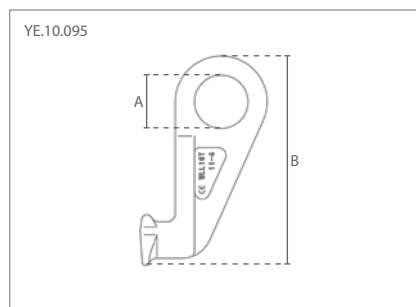

Grade 100 Toebehoren / Grade 100 Accessories

- 17. Containerhaken / Container hooks
- 18. Zeecontainerhaken / Sea container hooks
- 19. Containerhaken / Container hooks

(2x links/left + 2x rechts/right)

Specificaties / Specifications	
β	Container gewicht / weight (ton)
< 30°	niet toegestaan / not allowed
30°	55.00
45°	45.00
60°	32.00
> 60°	niet toegestaan / not allowed

17 Specificaties / Specifications			Afmetingen / Dimensions (mm)				
Artikel nummer / Article code	Capaciteit / Capacity (ton)	Gewicht / Weight (kg)	A	B	C	D	E
YE.10.094.13	6.70	1.3	15	174	90	50	93

18 Specificaties / Specifications			Afmetingen / Dimensions (mm)	
Artikel nummer / Article code	Capaciteit / Capacity (ton)	Gewicht / Weight (kg)	A	B
YE.10.095.19	16.00	4.3	69	283

19 Specificaties / Specifications			Afmetingen / Dimensions (mm)				
Artikel nummer / Article code	Capaciteit / Capacity (ton)	Gewicht / Weight (kg)	A	B	C	D	E
YE.10.102.13	6.70	1.9	27	60	72	104	195