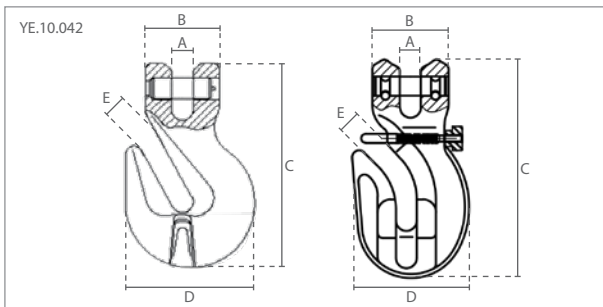

Grade 100 Toebehoren / Grade 100 Accessories

- 14. Gaffel inkorthaken (met veiligheidspin) / Clevis grab hooks (with safety pin)
- 15. Oog inkorthaken (met veiligheidspin) / Eye grab hooks (with safety pin)

14 Specificaties / Specifications				Afmetingen / Dimensions (mm)				
Artikel nummer Article code	Capaciteit / Capacity ton	Gewicht / Weight kg	veiligheidspin safety pin	A	B	C	D	E
YE.10.042.06	1.40	0.3		8	32	75	44	8
YE.10.042.08	2.50	0.5	✓	17	35	110	50	11
YE.10.042.10	4.00	1.0	✓	21	43	137	71	14
YE.10.042.13	6.70	2.2	✓	28	63	180	90	16
YE.10.042.16	10.00	2.9		18	70	184	113	20
YE.10.042.20	16.00	4.9		24	85	224	143	24
YE.10.042.22	19.00	8.3		27	100	262	161	27

15 Specificaties / Specifications				Afmetingen / Dimensions (mm)				
Artikel nummer Article code	Capaciteit / Capacity ton	Gewicht / Weight kg	veiligheidspin safety pin	A	B	C	D	E
YE.10.041.06	1.40	0.2		10	15	71	44	8
YE.10.041.08	2.50	0.5	✓	12	17	110	53	11
YE.10.041.10	4.00	1.0	✓	15	21	137	72	14
YE.10.041.13	6.70	2.2	✓	21	28	180	96	16
YE.10.041.16	10.00	2.5		23	36	183	113	20
YE.10.041.20	16.00	4.7		26	44	227	143	24
YE.10.041.22	19.00	8.3		34	49	261	161	27