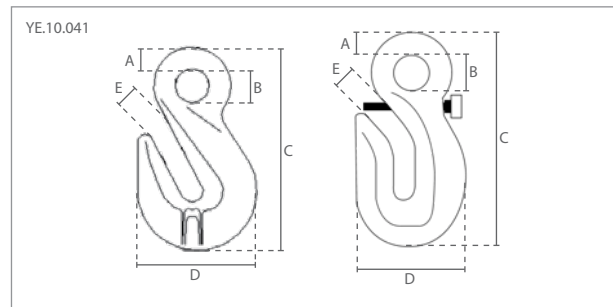

Grade 100 Toebehoren / Grade 100 Accessories

- 14. Gaffel inkorthaken (met veiligheidspin) / Clevis grab hooks (with safety pin)
- 15. Oog inkorthaken (met veiligheidspin) / Eye grab hooks (with safety pin)

14 Specificaties / Specifications				Afmetingen / Dimensions (mm)				
Artikel nummer Article code	Capaciteit / Capacity ton	Gewicht / Weight kg	veiligheidspin safety pin	A	B	C	D	E
YE.10.042.06	1.40	0.3		8	32	75	44	8
YE.10.042.08	2.50	0.5	✓	17	35	110	50	11
YE.10.042.10	4.00	1.0	✓	21	43	137	71	14
YE.10.042.13	6.70	2.2	✓	28	63	180	90	16
YE.10.042.16	10.00	2.9		18	70	184	113	20
YE.10.042.20	16.00	4.9		24	85	224	143	24
YE.10.042.22	19.00	8.3		27	100	262	161	27

15 Specificaties / Specifications				Afmetingen / Dimensions (mm)				
Artikel nummer Article code	Capaciteit / Capacity ton	Gewicht / Weight kg	veiligheidspin safety pin	A	B	C	D	E
YE.10.041.06	1.40	0.2		10	15	71	44	8
YE.10.041.08	2.50	0.5	✓	12	17	110	53	11
YE.10.041.10	4.00	1.0	✓	15	21	137	72	14
YE.10.041.13	6.70	2.2	✓	21	28	180	96	16
YE.10.041.16	10.00	2.5		23	36	183	113	20
YE.10.041.20	16.00	4.7		26	44	227	143	24
YE.10.041.22	19.00	8.3		34	49	261	161	27