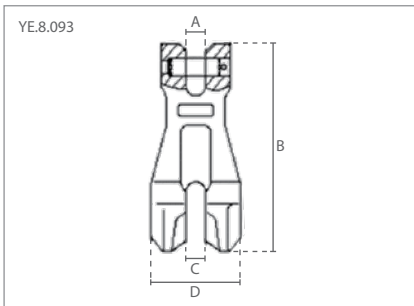

20 Specificaties / Specifications			Afmetingen / Dimensions (mm)			
Artikel nummer	Capaciteit / Capacity	Gewicht / Weight	A	B	C	D
YE.8.093.10	3.15 ton	1.0 kg	13	138	13	55
YE.8.093.13	5.30 ton	2.0 kg	17	177	17	75
YE.8.093.16	8.00 ton	3.3 kg	21	220	21	93

21 Specificaties / Specifications			Afmetingen / Dimensions (mm)			
Artikel nummer	Capaciteit / Capacity	Gewicht / Weight	A	B	C	D
YE.8.092.06	1.12 ton	0.2 kg	8	73	8	38
YE.8.092.08	2.00 ton	0.5 kg	10	92	10	50
YE.8.092.10	3.15 ton	0.8 kg	13	115	13	60
YE.8.092.13	5.30 ton	1.7 kg	15	149	15	79
YE.8.092.16	8.00 ton	3.9 kg	19	184	19	98

22 Specificaties / Specifications			Afmetingen / Dimensions (mm)			
Artikel nummer	Capaciteit / Capacity	Gewicht / Weight	A	B	C	D
YE.8.048.08	2.00 ton	1.1 kg	10	161	64	128
YE.8.048.10	3.15 ton	2.5 kg	13	199	77	156