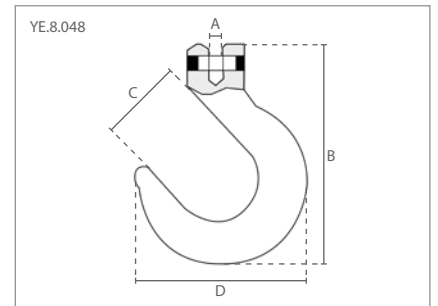

Grade 80 Toebehoren volgens EN 1677 / Grade 80 Accessories according to EN 1677

20. Inkort klauwen / Clevis chain clutches

21. Inkort klauwen met veiligheidspin / Clevis chain clutches with safety pin

22. Gaffel gieterijhaken / Clevis foundry hooks

20 Specificaties / Specifications			Afmetingen / Dimensions (mm)			
Artikel nummer	Capaciteit / Capacity	Gewicht / Weight	A	B	C	D
YE.8.093.10	3.15 ton	1.0 kg	13	138	13	55
YE.8.093.13	5.30 ton	2.0 kg	17	177	17	75
YE.8.093.16	8.00 ton	3.3 kg	21	220	21	93

21 Specificaties / Specifications			Afmetingen / Dimensions (mm)			
Artikel nummer	Capaciteit / Capacity	Gewicht / Weight	A	B	C	D
YE.8.092.06	1.12 ton	0.2 kg	8	73	8	38
YE.8.092.08	2.00 ton	0.5 kg	10	92	10	50
YE.8.092.10	3.15 ton	0.8 kg	13	115	13	60
YE.8.092.13	5.30 ton	1.7 kg	15	149	15	79
YE.8.092.16	8.00 ton	3.9 kg	19	184	19	98

22 Specificaties / Specifications			Afmetingen / Dimensions (mm)			
Artikel nummer	Capaciteit / Capacity	Gewicht / Weight	A	B	C	D
YE.8.048.08	2.00 ton	1.1 kg	10	161	64	128
YE.8.048.10	3.15 ton	2.5 kg	13	199	77	156