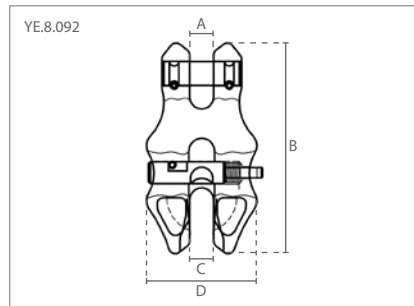

20 Specificaties / Specifications			Afmetingen / Dimensions (mm)			
Artikel nummer	Capaciteit / Capacity	Gewicht / Weight	A	B	C	D
YE.8.093.10	3.15 ton	1.0 kg	13	138	13	55
YE.8.093.13	5.30 ton	2.0 kg	17	177	17	75
YE.8.093.16	8.00 ton	3.3 kg	21	220	21	93

21 Specificaties / Specifications			Afmetingen / Dimensions (mm)			
Artikel nummer	Capaciteit / Capacity	Gewicht / Weight	A	B	C	D
YE.8.092.06	1.12 ton	0.2 kg	8	73	8	38
YE.8.092.08	2.00 ton	0.5 kg	10	92	10	50
YE.8.092.10	3.15 ton	0.8 kg	13	115	13	60
YE.8.092.13	5.30 ton	1.7 kg	15	149	15	79
YE.8.092.16	8.00 ton	3.9 kg	19	184	19	98

22 Specificaties / Specifications			Afmetingen / Dimensions (mm)			
Artikel nummer	Capaciteit / Capacity	Gewicht / Weight	A	B	C	D
YE.8.048.08	2.00 ton	1.1 kg	10	161	64	128
YE.8.048.10	3.15 ton	2.5 kg	13	199	77	156