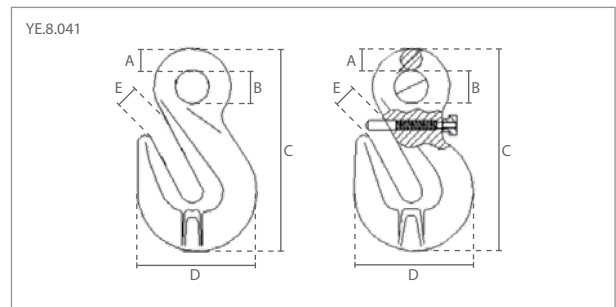

Grade 80 Toebehoren volgens EN 1677 / Grade 80 Accessories according to EN 1677

18. Gaffel inkorthaken (met veiligheidspin) / Clevis grab hooks (with safety pin)
 19. Oog inkorthaken (met veiligheidspin) / Eye grab hooks (with safety pin)

18 Specificaties / Specifications				Afmetingen / Dimensions (mm)				
Artikel nummer	Capaciteit / Capacity	Gewicht / Weight	veiligheidspin	A	B	C	D	E
Article code	ton	kg	safety pin					
YE.8.042.06	1.12	0.3	✓	8	32	75	44	8
YE.8.042.08	2.00	0.4	✓	10	35	89	50	11
YE.8.042.10	3.15	0.9	✓	13	43	127	71	14
YE.8.042.13	5.30	1.9	✓	15	63	164	90	17
YE.8.042.16	8.00	3.3	✓	20	66	184	113	20
YE.8.042.20	12.50	5.0		23	80	219	135	24

19 Specificaties / Specifications				Afmetingen / Dimensions (mm)				
Artikel nummer	Capaciteit / Capacity	Gewicht / Weight	veiligheidspin	A	B	C	D	E
Article code	ton	kg	safety pin					
YE.8.041.06	1.12	0.2		6	14	76	44	8
YE.8.041.08	2.00	0.3	✓	10	17	89	50	11
YE.8.041.10	3.15	0.8	✓	13	20	122	71	13
YE.8.041.13	5.30	1.6	✓	16	26	158	96	17
YE.8.041.16	8.00	2.2		17	31	169	113	20
YE.8.041.20	12.50	4.6		23	38	219	143	25
YE.8.041.22	15.00	8.2		26	44	259	161	28
YE.8.041.26	21.20	9.8		32	44	298	171	30
YE.8.041.32	31.50	19.4		38	57	361	229	38