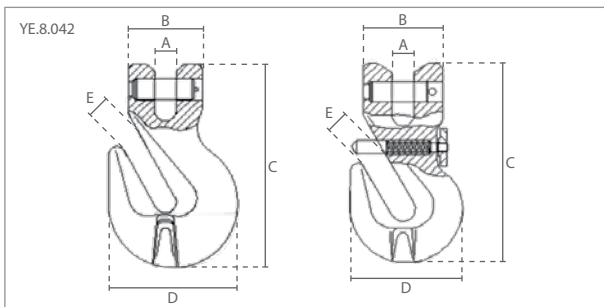

Grade 80 Toebehoren volgens EN 1677 / Grade 80 Accessories according to EN 1677

18. Gaffel inkorthaken (met veiligheidspin) / Clevis grab hooks (with safety pin)
 19. Oog inkorthaken (met veiligheidspin) / Eye grab hooks (with safety pin)

18 Specificaties / Specifications				Afmetingen / Dimensions (mm)				
Artikel nummer	Capaciteit / Capacity	Gewicht / Weight	veiligheidspin	A	B	C	D	E
Article code	ton	kg	safety pin					
YE.8.042.06	1.12	0.3	✓	8	32	75	44	8
YE.8.042.08	2.00	0.4	✓	10	35	89	50	11
YE.8.042.10	3.15	0.9	✓	13	43	127	71	14
YE.8.042.13	5.30	1.9	✓	15	63	164	90	17
YE.8.042.16	8.00	3.3	✓	20	66	184	113	20
YE.8.042.20	12.50	5.0		23	80	219	135	24

19 Specificaties / Specifications				Afmetingen / Dimensions (mm)				
Artikel nummer	Capaciteit / Capacity	Gewicht / Weight	veiligheidspin	A	B	C	D	E
Article code	ton	kg	safety pin					
YE.8.041.06	1.12	0.2		6	14	76	44	8
YE.8.041.08	2.00	0.3	✓	10	17	89	50	11
YE.8.041.10	3.15	0.8	✓	13	20	122	71	13
YE.8.041.13	5.30	1.6	✓	16	26	158	96	17
YE.8.041.16	8.00	2.2		17	31	169	113	20
YE.8.041.20	12.50	4.6		23	38	219	143	25
YE.8.041.22	15.00	8.2		26	44	259	161	28
YE.8.041.26	21.20	9.8		32	44	298	171	30
YE.8.041.32	31.50	19.4		38	57	361	229	38